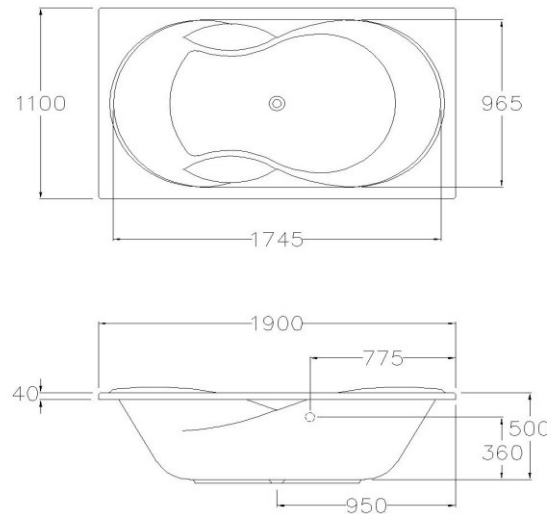

รอยัล โรซานนา ROYAL ROSANNA

BT219EL (H) อ่างอะครีลิกธรรมดา รุ่น รอยัล โรซานนา (ไฮยีน)

จุดขาย

- ดีไซน์เข้าซีรีส์กับสุขภัณฑ์
- อ่างอาบน้ำแบบมีที่พักแขน และที่พักศีรษะในตัว นอนอาบน้ำได้ 2 คน
- ผลิตจากอะครีลิก ไฮยีนเกรดคุณภาพสูง ลดการสะสมของคราบสกปรก ทำความสะอาดง่ายยิ่งกว่า

ลักษณะสินค้า

- อ่างอาบน้ำอะครีลิก : BT แบบธรรมดา
- ติดตั้ง : แบบติดตั้งบนเคาน์เตอร์
- ขนาด : 1100 x 1900 x 500 มม.
- ความจุน้ำ : 261 ลิตร
- สะดืออ่างอาบน้ำ : รุ่น TS311EL
- ก๊อกน้ำ : ประเภทก๊อกผสมอ่างอาบน้ำ ออกจากผนัง และออกจากเคาน์เตอร์ทั่วไป

BT219EL (H) Standard Acrylic Bathtub : Royal Rosanna (Hygiene)

Selling Point

- Design with the same sanitary ware serie.
- Bathtub with built-in armrest and headrest. And bathing together
- Made form premium quality hygiene acrylic grade . Reducing the accumulated dirt. Easier to clean

Product descriptions

- Acrylic Bathtub : BT Standard
- Set up : Drop in bathtub
- Size : 1100 x 1900 x 500 mm.
- Water capacity : 261 liters.
- Bathtub pop-up waste : TS311EL
- Faucet : Bath filler, Expose bath mixer