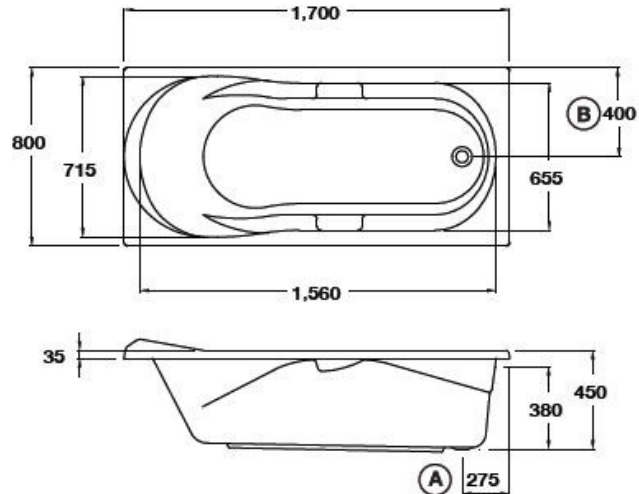

- อ่างอาบน้ำอะครีลิก : BT แบบธรรมดา
BH แบบมือจับ
- ติดตั้ง : แบบติดตั้งบนเคาน์เตอร์
- ขนาด : 800 x 1700 x 450 มม.
- ความจุน้ำ : 194 ลิตร
- สะดืออ่างอาบน้ำ : สะดือป้อนอัพ รุ่น TS311PP
- ก๊อกน้ำ : ประเภทก๊อกผสมอ่างอาบน้ำ ออกจากผนัง และออกจากเคาน์เตอร์ทั่วไป

BT211PP (H) Standard Acrylic Bathtub : Maconi (Hygiene)

Selling Point

- Standard size bathtub and rounded design
- Made form premium quality hygiene acrylic grade . Reducing the accumulated dirt. Easier to clean

Product descriptions

- Acrylic Bathtub : BT Standard
BH With Hand Grip
- Set up : Drop in bathtub
- Size : 800 x 1700 x 450 mm.
- Water capacity : 194 liters.
- Bathtub pop-up waste : TS311PP
- Faucet : Bath filler, Expose bath mixer