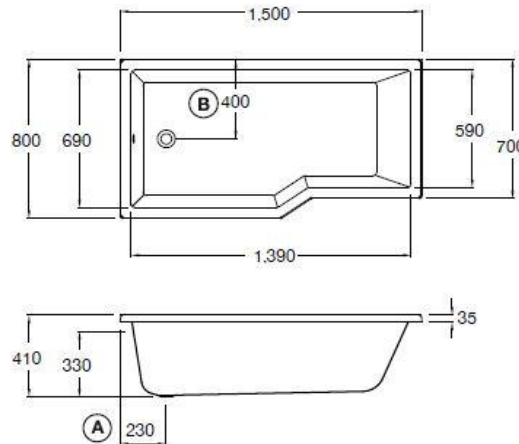

ลักษณะสินค้า

- อ่างอาบน้ำอะครีลิก : ธรรมดา
- ติดตั้ง : แบบติดตั้งบนเคาน์เตอร์
- ขนาด : 800 x 1500 x 410 มม.
- ความจุน้ำ : 217 ลิตร
- สะดืออ่างอาบน้ำ : สะดือป๊อบอัพ รุ่น TS311PP
- ก๊อกน้ำ : ประเภทก๊อกผสมอ่างอาบน้ำ ออกจากผนัง และออกจากเคาน์เตอร์ทั่วไป

Product descriptions

- Acrylic Bathtub : Standard
- Set up : Drop in bathtub
- Size : 800 x 1500 x 410 mm.
- Water capacity : 217 liters.
- Bathtub pop-up waste : TS311PP
- Faucet : Bath filler, Expose bath mixer