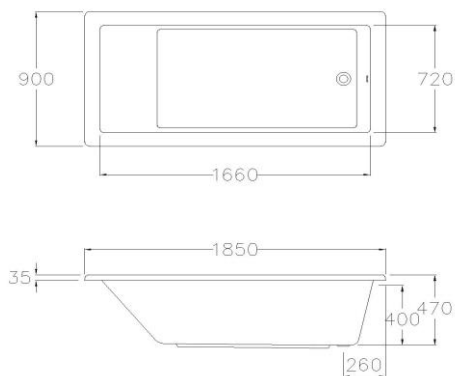

ใจแอนท์ GIANT

BT203PP(H) อ่างอะครีลิกธรรมดา รุ่น ใจแอนท์ 1850 (ไฮยีน)

BT203PP(H) Standard Acrylic Bathtub : Giant 1850 (Hygiene)

จุดขาย

- อ่างอาบน้ำ ดีไซน์เหลี่ยมเข้ากับสุขภัณฑ์
- ขนาด 1850 mm
- ผลิตจากอะครีลิก ไฮยีนเกรดคุณภาพสูง ลดการสะสมของคราบสกปรก ทำความสะอาดง่ายยิ่งกว่า

ลักษณะสินค้า

- อ่างอาบน้ำอะครีลิก : ธรรมดา
- ติดตั้ง : แบบติดตั้งบนเคาน์เตอร์
- ขนาด (BT203) : 900 x 1850 x 470 มม.
- ความจุน้ำ : 328 ลิตร
- สะดืออ่างอาบน้ำ : สะดือป๊อปอัพ รุ่น TS311PP
- ก๊อกน้ำ : ประเภทก๊อกผสมอ่างอาบน้ำ ออกจากผนัง และออกจากเคาน์เตอร์ทั่วไป

Selling Point

- Square shape and same sanitary ware design.
- size 1850 mm
- Made form premium quality hygiene acrylic grade . Reducing the accumulated dirt. Easier to clean

Product descriptions

- Acrylic Bathtub : Standard
- Set up : Drop in bathtub
- Size (BT203) : 900 x 1850 x 470 mm.
- Water capacity : 328 liters
- Bathtub pop-up waste : TS311PP
- Faucet : Bath filler, Expose bath mixer