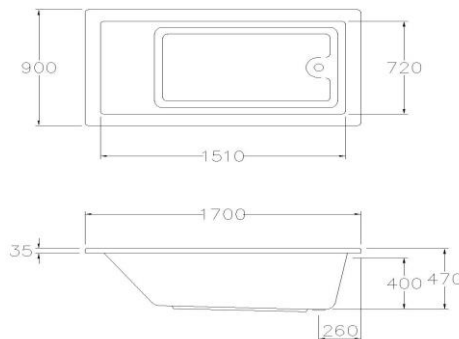

### จุดขาย

- อ่างอาบน้ำ ดีไซน์เหลี่ยมเข้ากับสุขภัณฑ์
- ขนาด 1700
- ผลิตจากอะครีลิก ไฮยีนเกรดคุณภาพสูง ลดการสะสมของคราบสกปรก ทำความสะอาดง่ายยิ่งกว่า

### ลักษณะสินค้า

- อ่างอาบน้ำอะครีลิก : ธรรมดา
- ติดตั้ง : แบบติดตั้งบนเคาน์เตอร์
- ขนาด (BT2037) : 900 x 1700 x 470 มม.
- ความจุน้ำ : 328 ลิตร/ 194 ลิตร
- สะดืออ่างอาบน้ำ : สะดือป๊อปอัพ รุ่น TS311PP
- ก๊อกน้ำ : ประเภทก๊อกผสมอ่างอาบน้ำ ออกจากผนัง และออกจากเคาน์เตอร์ทั่วไป

### Selling Point

- Square shape and same sanitary ware design.
- sizes. 1700
- Made form premium quality hygiene acrylic grade . Reducing the accumulated dirt. Easier to clean

### Product descriptions

- Acrylic Bathtub : Standard
- Set up : Drop in bathtub
- size (BT2037) : 900 x 1700 x 470 mm.
- Water capacity : 328 liters / 194 liters.
- Bathtub pop-up waste : TS311PP
- Faucet : Bath filler, Expose bath mixer