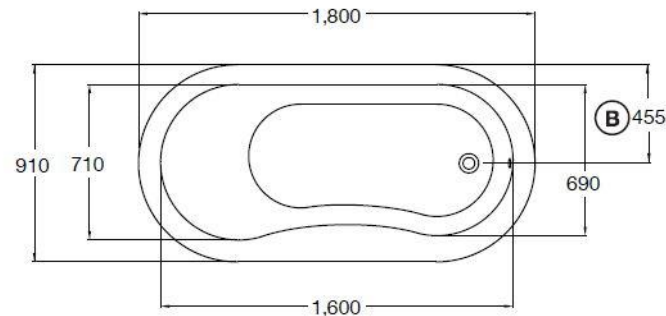

ลักษณะสินค้า

- อ่างอาบน้ำอะครีลิก : ธรรมดา
- ติดตั้ง : BT202 แบบฝังบนเคาน์เตอร์
- ขนาด : 910 x 1800 x 420 มม.
- ความจุน้ำ : 202 ลิตร
- สะดืออ่างอาบน้ำ : สะดือป๊อปอัพ รุ่น TS311PP
- ก๊อกน้ำ : ประเภทก๊อกผสมอ่างอาบน้ำ ออกจากผนัง และออกจากเคาน์เตอร์ทั่วไป

BT202PP (H) Standard Acrylic Bathtub : Marine (Hygiene)

Selling Point

- Large bathtub and modern design.
- Drop-in
- Made from premium quality hygiene acrylic grade . Reducing the accumulated dirt. Easier to clean

Product descriptions

- Acrylic Bathtub : Standard
- Set up : BT202 Drop in bathtub
- Size : 910 x 1800 x 420 mm.
- Water capacity : 202 liters.
- Bathtub pop-up waste : TS311PP
- Faucet : Bath filler, Expose bath mixer