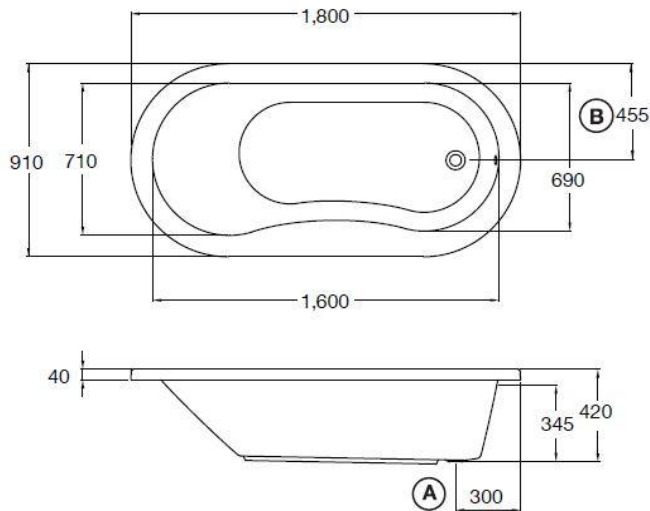

ลักษณะสินค้า

- อ่างอาบน้ำอะครีลิก : ธรรมดา
- ติดตั้ง : BT2020S แบบลอยตัว
- ขนาด : 910 x 1800 x 420 มม.
- ความจุน้ำ : 202 ลิตร
- สะดืออ่างอาบน้ำ : สะดือป๊อบอัพ รุ่น TS311PP
- ก๊อกน้ำ : ประเภทก๊อกผสมอ่างอาบน้ำ ออกจากผนัง และออกจากเคาน์เตอร์ทั่วไป

BT2020SPP (H) Standard Acrylic Bathtub, fully oval stall chips to well up : Marine (Hygiene)

Selling Point

- Large bathtub and modern design.
- Stand alone
- Made form premium quality hygiene acrylic grade . Reducing the accumulated dirt. Easier to clean

Product descriptions

- Acrylic Bathtub : Standard
- Set up : BT2020S Stand Alone
- Size : 910 x 1800 x 420 mm.
- Water capacity : 202 liters.
- Bathtub pop-up waste : TS311PP
- Faucet : Bath filler, Expose bath mixer