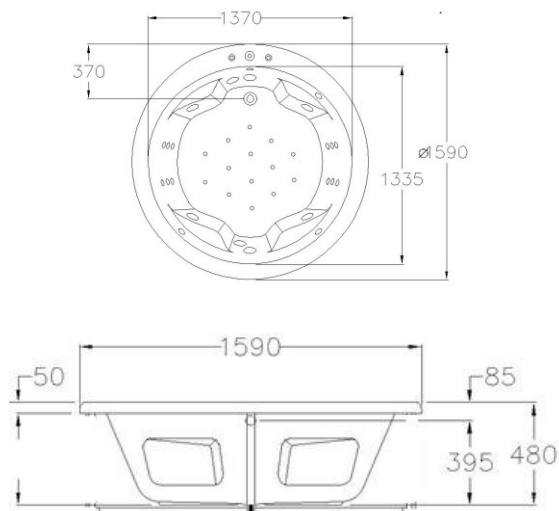

- อ่างอาบน้ำอะครีลิก : BT แบบธรรมดา
- ติดตั้ง : แบบติดตั้งบนเคาน์เตอร์
- ขนาด : \varnothing 1590 สูง 480 มม.
- ความจุน้ำ : 347 ลิตร
- สะดืออ่างอาบน้ำ : สะดือป๊อปอัพ รุ่น TS311PP
- ก๊อกน้ำ : ประเภทก๊อกผสมอ่างอาบน้ำ ออกจากผนัง และออกจากเคาน์เตอร์ทั่วไป

BT201PP (H) Standard Acrylic Bathtub : Attina (Hygiene)

Selling Point

- The large bathtub for bathing together
- Made form premium quality hygiene acrylic grade . Reducing the accumulated dirt. Easier to clean

Product descriptions

- Acrylic Bathtub : BT Standard
- Set up : Drop in bathtub
- Size : \varnothing 1590 สูง 480 mm.
- Water capacity : 347 liters.
- Bathtub pop-up waste : TS311PP
- Faucet : Bath filler, Expose bath mixer