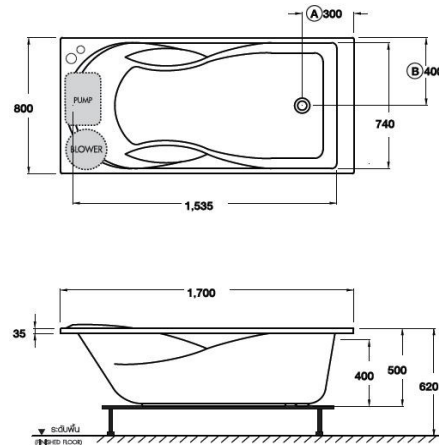

ลักษณะสินค้า

- อ่างอาบน้ำอะคริลิก : BHW ระบบนํ้าวน มอเตอร์ 1.2 แรงม้า
- ติดตั้ง : แบบติดตั้งบนเคาน์เตอร์
- ขนาด : 800 x 1700 x 620 มม.
- ความจุน้ำ : 246 ลิตร
- สะดืออ่างอาบน้ำ : สะดือป๊อปอัพ รุ่น TS311PP
- ก๊อกน้ำ : ประเภทก๊อกผสมอ่างอาบน้ำ ออกจากผนัง และออกจากเคาน์เตอร์ทั่วไป

BHW328PP (H) Whirlpool Acrylic Bathtub with Hand Grip : Rosanna (Hygiene)

Selling Point

- Design with the same sanitary ware serie.
- Bathtub with built-in armrest and headrest
- Made form premium quality hygiene acrylic grade . Reducing the accumulated dirt. Easier to clean
- Supporting frame produces from steel, easily installation.

Product descriptions

- Acrylic Bathtub : BHW Whirlpool Acrylic Bathtub with motor 1.2 HP
- Set up : Drop in bathtub
- Size : 800 x 1700 x 620 mm.
- Water capacity : 246 liters.
- Bathtub pop-up waste : TS311PP
- Faucet : Bath filler,Expose bath mixer