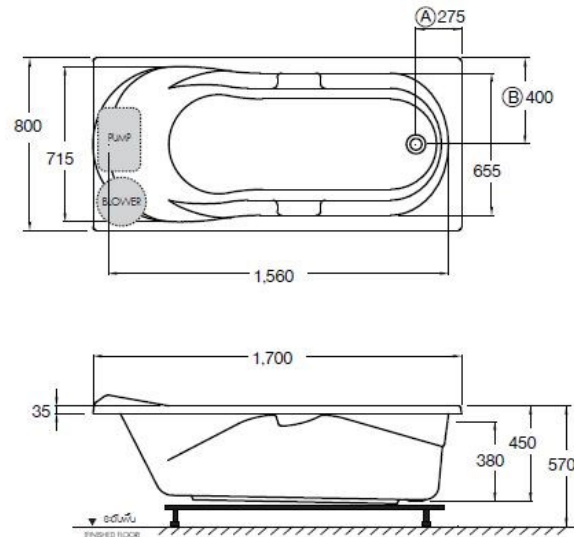

### ลักษณะสินค้า

- อ่างอาบน้ำอะครีลิก : BHW ระบบน้ำวน มอเตอร์ 1.2 แรงม้า BWA ระบบน้ำวนอัดอากาศ มอเตอร์ 1.2 แรงม้า และโบลเวอร์ 1 แรงม้า
- ติดตั้ง : แบบติดตั้งบนเคาน์เตอร์
- ขนาด : 800 x 1700 x 570 มม.
- ความจุน้ำ : 194 ลิตร
- สะดืออ่างอาบน้ำ : สะดือป๊อปอัพ รุ่น TS311PP
- ก๊อกน้ำ : ประเภทก๊อกผสมอ่างอาบน้ำ ออกจากผนัง และออกจากเคาน์เตอร์ทั่วไป

### Selling Point

- Standard size bathtub and rounded design
- Made from premium quality hygiene acrylic grade . Reducing the accumulated dirt. Easier to clean
- Supporting frame produces from steel , easily installation.

### Product descriptions

- Acrylic Bathtub : BHW Whirlpool Acrylic Bathtub with motor 1.2 HP BWA Whirlpool & Airpool Bathtub with motor 1.2 HP & blower 1 HP.
- Set up : Drop in bathtub
- Size : 800 x 1700 x 570 mm.
- Water capacity : 194 liters.
- Bathtub pop-up waste : TS311PP
- Faucet : Bath filler, Expose bath mixer