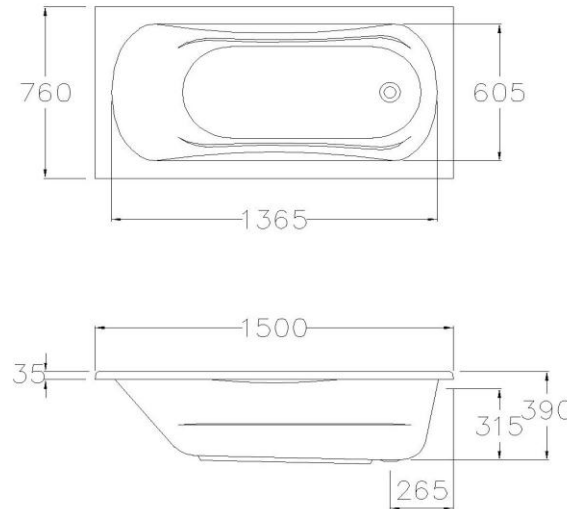

จุดขาย

- อ่างอาบน้ำขนาดกะทัดรัดสำหรับห้องน้ำยุคใหม่
- ผลิตจากอะคริลิค ไฮยีนเกรดคุณภาพสูง ลดการสะสมของคราบสกปรก ทำความสะอาดง่ายยิ่งกว่า

ลักษณะสินค้า

- อ่างอาบน้ำอะคริลิค : BT แบบธรรมดา
BH แบบมื้อมจับ
- ติดตั้ง : แบบติดตั้งบนเคาน์เตอร์
- ขนาด : 760 x 1500 x 390 มม.
- ความจุน้ำ : 143 ลิตร
- สะดืออ่างอาบน้ำ : สะดือป๊อบอัพ รุ่น TS311PP
- ก๊อกน้ำ : ประเภทก๊อกผสมอ่างอาบน้ำ ออกจากผนัง และออกจากเคาน์เตอร์ทั่วไป

Selling Point

- Compact bathtub for modern bathroom.
- Made form premium quality hygiene acrylic grade . Reducing the accumulated dirt. Easier to clean

Product descriptions

- Acrylic Bathtub : BT Standard
BH With Hand Grip
- Set up : Drop in bathtub
- Size : 760 x 1500 x 390 mm.
- Water capacity : 143 liters.
- Bathtub pop-up waste : TS311PP
- Faucet : Bath filler, Expose bath mixer