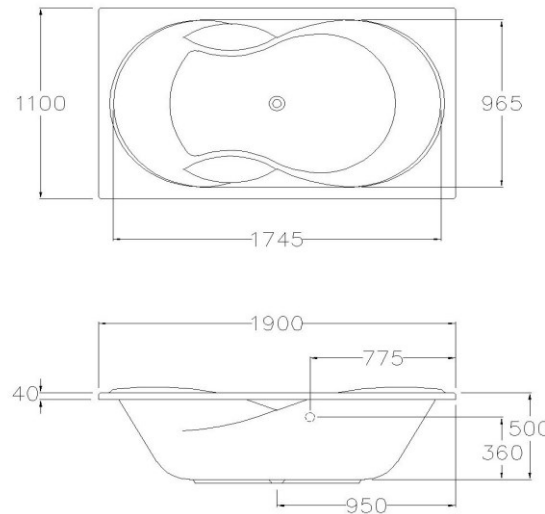

ลักษณะสินค้า

- อ่างอาบน้ำอะครีลิก BH แบบมีมือจับ
- ติดตั้ง : แบบติดตั้งบนเคาน์เตอร์
- ขนาด : 1100 x 1900 x 500 มม.
- ความจุน้ำ : 261 ลิตร
- สะดืออ่างอาบน้ำ : รุ่น TS311EL
- ก๊อกน้ำ : ประเภทก๊อกผสมอ่างอาบน้ำ ออกจากผนัง และออกจากเคาน์เตอร์ทั่วไป

BH229EL (H) Standard Acrylic Bathtub with Hand Grip : Royal Rosanna (Hygiene)

Selling Point

- Design with the same sanitary ware serie.
- Bathtub with built-in armrest and headrest. And bathing together
- Made form premium quality hygiene acrylic grade . Reducing the accumulated dirt. Easier to clean

Product descriptions

- Acrylic Bathtub BH With Hand Grip
- Set up : Drop in bathtub
- Size : 1100 x 1900 x 500 mm.
- Water capacity : 261 liters.
- Bathtub pop-up waste : TS311EL
- Faucet : Bath filler, Expose bath mixer