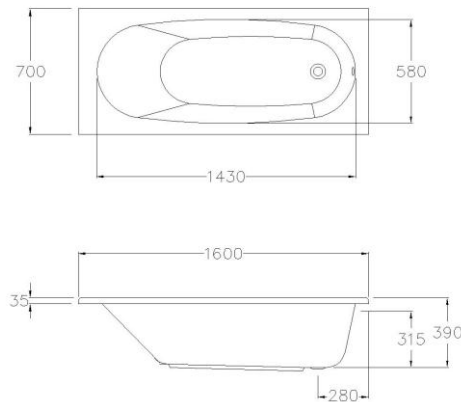

ลักษณะสินค้า

- อ่างอาบน้ำอะครีลิก : BT แบบธรรมดา , BH แบบมีมือจับ
- ติดตั้ง : แบบติดตั้งบนเคาน์เตอร์
- ขนาด : 700 x 1600 x 390 มม.
- ความจุน้ำ : 132 ลิตร
- สะดืออ่างอาบน้ำ : สะดือป๊อปอัพ รุ่น TS311PP
- ก๊อกน้ำ : ประเภทก๊อกผสมอ่างอาบน้ำ ออกจากผนัง และออกจากเคาน์เตอร์ทั่วไป

Product descriptions

- Acrylic Bathtub : BT Standard , BH With Hand Grip
- Set up : Drop in bathtub
- Size : 700 x 1600 x 390 mm.
- Water capacity : 132 liters.
- Bathtub pop-up waste : TS311PP
- Faucet : Bath filler, Expose bath mixer