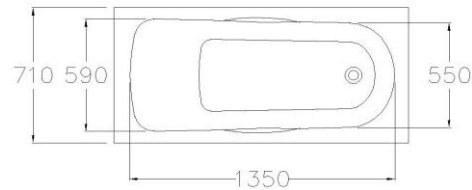

จุดขาย

- อ่างอาบน้ำดีไซน์เรียบง่าย เพิ่มความปลอดภัยด้วยลายกันลื่น
- มีให้เลือก 2 ขนาด 1500 / 1700
- ผลิตจากอะครีลิค ไฮยีนเกรดคุณภาพสูง ลดการสะสมของคราบสกปรก ทำความสะอาดง่ายยิ่งกว่า

ลักษณะสินค้า

- อ่างอาบน้ำอะครีลิค : BT แบบธรรมดา , BH แบบมีมือจับ
- ติดตั้ง : แบบติดตั้งบนเคาน์เตอร์
- ขนาด : 710 x 1500 x 405 มม.
- ความจุน้ำ : 153 ลิตร
- สื่อดี้อ่างอาบน้ำ : สื่อดี้อัปอัพ รุ่น TS311PP
- ก๊อกน้ำ : ประเภทก๊อกผสมอ่างอาบน้ำ ออกจากผนัง และออกจากเคาน์เตอร์ทั่วไป

Product descriptions

- Acrylic Bathtub : BT Standard , BH With Hand Grip
- Set up : Drop in bathtub
- Size : 710 x 1500 x 405 mm.
- Water capacity : 153 liters.
- Bathtub pop-up waste : TS311PP
- Faucet : Bath filler, Expose bath mixer