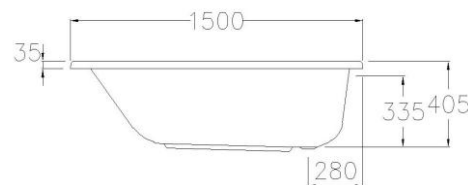

จุดขาย

- อ่างอาบน้ำดีไซน์เรียบง่าย เพิ่มความปลอดภัยด้วยลายกันลื่น
- มีให้เลือก 2 ขนาด 1500 / 1700
- ผลิตจากอะครีลิค ไฮยีนเกรดคุณภาพสูง ลดการสะสมของคราบสกปรก ทำความสะอาดง่ายยิ่งกว่า

ลักษณะสินค้า

- อ่างอาบน้ำอะครีลิค : BT แบบธรรมดา , BH แบบมีมือจับ
- ติดตั้ง : แบบติดตั้งบนเคาน์เตอร์
- ขนาด : 710 x 1500 x 405 มม.
- ความจุน้ำ : 153 ลิตร
- สื่อดี้อ่างอาบน้ำ : สื่อดี้อัปอัพ รุ่น TS311PP
- ก๊อกน้ำ : ประเภทก๊อกผสมอ่างอาบน้ำ ออกจากผนัง และออกจากเคาน์เตอร์ทั่วไป

Product descriptions

- Acrylic Bathtub : BT Standard , BH With Hand Grip
- Set up : Drop in bathtub
- Size : 710 x 1500 x 405 mm.
- Water capacity : 153 liters.
- Bathtub pop-up waste : TS311PP
- Faucet : Bath filler, Expose bath mixer