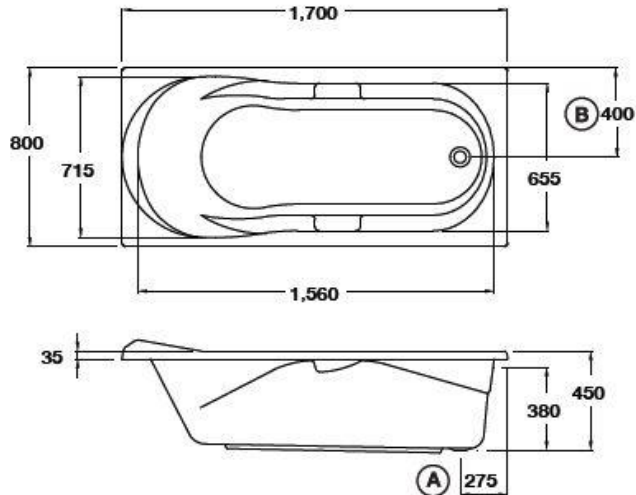

### ลักษณะสินค้า

- อ่างอาบน้ำอะครีลิก : BT แบบธรรมดา  
BH แบบมือจับ
- ติดตั้ง : แบบติดตั้งบนเคาน์เตอร์
- ขนาด : 800 x 1700 x 450 มม.
- ความจุน้ำ : 194 ลิตร
- สะดืออ่างอาบน้ำ : สะดือป้อนน้ำ รุ่น TS311PP
- ก๊อกน้ำ : ประเภทก๊อกผสมอ่างอาบน้ำ ออกจากผนัง และออกจากเคาน์เตอร์ทั่วไป

### Selling Point

- Standard size bathtub and rounded design
- Made from premium quality hygiene acrylic grade . Reducing the accumulated dirt. Easier to clean

### Product descriptions

- Acrylic Bathtub : BT Standard  
BH With Hand Grip
- Set up : Drop in bathtub
- Size : 800 x 1700 x 450 mm.
- Water capacity : 194 liters.
- Bathtub pop-up waste : TS311PP
- Faucet : Bath filler, Expose bath mixer