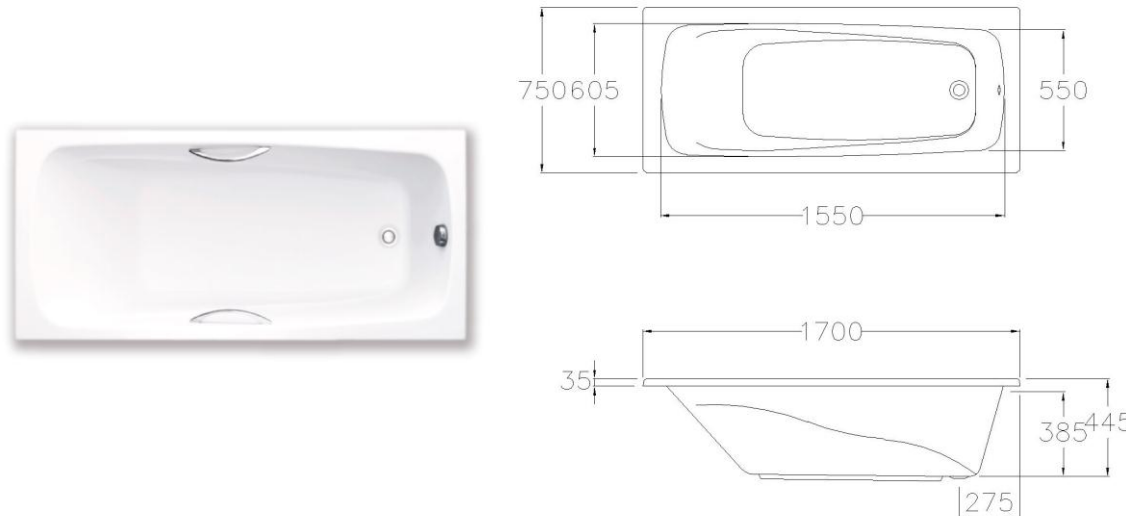

### Selling Point

- Standard size bathtub and classic design.
- Made form premium quality hygiene acrylic grade . Reducing the accumulated dirt. Easier to clean

### ลักษณะสินค้า

- อ่างอาบน้ำอะครีลิก : BT แบบธรรมดา , BH แบบมีมือจับ
- ติดตั้ง : แบบติดตั้งบนเคาน์เตอร์
- ขนาด : 750 x 1700 x 445 มม.
- ความจุน้ำ : 206 ลิตร
- สะดืออ่างอาบน้ำ : สะดือป้อนน้ำ รุ่น TS311PP
- ก๊อกน้ำ : ประเภทก๊อกผสมอ่างอาบน้ำ ออกจากผนัง และออกจากเคาน์เตอร์ทั่วไป

### Product descriptions

- Acrylic Bathtub : BT Standard , BH With Hand Grip
- Set up : Drop in bathtub
- Size : 750 x 1700 x 445 mm.
- Water capacity : 206 liters.
- Bathtub pop-up waste : TS311PP
- Faucet : Bath filler, Expose bath mixer