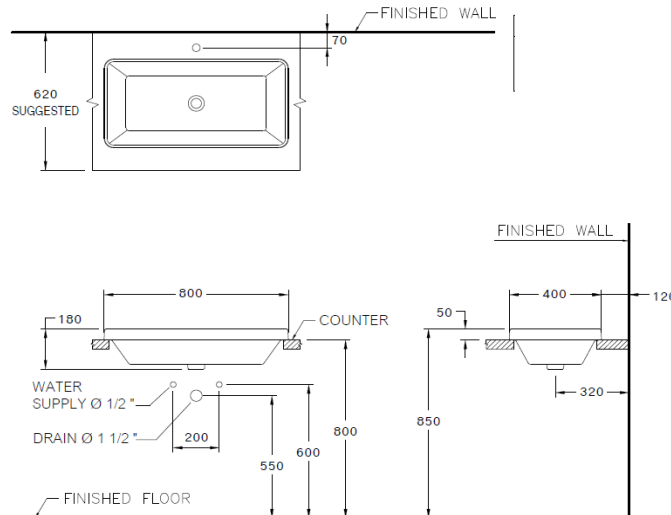

ลักษณะสินค้า

- มาตรฐาน : มอก. 791-2544
- อ่างล้างหน้า : วางบนเคาน์เตอร์
- ขนาด : 800 x 400 x 180 มม.
- มาตรฐานรูก๊อก : ไม่มีรูก๊อก

Selling Point

- Above Counter top basin provide with easy drop-in installation on the counter.
- Modern design, outstanding with thinness of basin rim.

Product descriptions

- Standard : TIS 791 - 2544
- Basin : Above Counter
- Size : 800 x 400 x 180 mm.
- Standard faucet : No faucet hole.

สินค้าในชุด ประกอบด้วย Consist of

อ่างล้างหน้า	Basin	: C001027	ฝาครอบรูน้ำล้น	Overflow Cover	: -
ขาตั้งอ่างล้างหน้า	Pedestal	: -	อุปกรณ์ติดตั้งและน๊อตยึด	Fixing Set	: -
ขาอ่างชนิดแขวน	Cover	: -	อุปกรณ์ติดตั้งพร้อมราวเหล็ก	Towel Bar	: -
สแตนเลสครอบท่อน้ำทิ้ง	Stainless Trap Cover	: -	แผ่นเซรามิค	Drain Cover	: -

แนะนำใช้กับ

ก๊อกน้ำ	Fuacet	: COTTO	วาล์วเปิดปิดน้ำ	Valve	: CT179(HM)
สะดืออ่าง	Waste	: CT673N(HM)	สายน้ำดี	Inlet Hose	: Z402(HM)
ท่อน้ำทิ้ง	Basin Trap	: CT680(HM)			

Dimension ware	Dimension pack.	Unit
800 x 400 x 180	815 x 430 x 225	mm.
Net weight	Gross weight	Unit
16.02	17.00	kg.