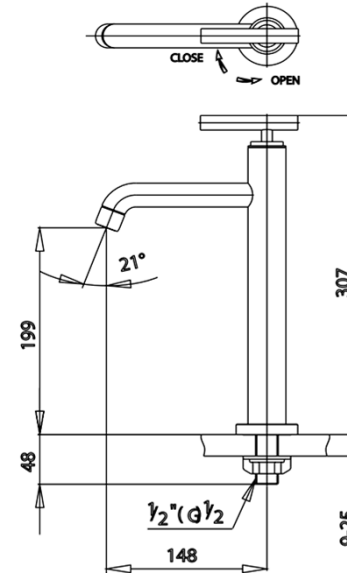

CROSS Series

CT103C20 ก๊อกเดี่ยวอ่างล้างหน้าทรงสูง
CT103C20 BASIN FAUCET (TALL BODY)
Barcode 8852410103282
Material No. Z231CT103C20XXXX11

จดขาย

1. COTTO CLEAN : ความคมสารปนเปื้อนโลหะหนัก 4 ชนิด(ตะกั่ว, แคดเมียม, ทองแดง, สังกะสี)
2. Extra Chrome : ชุบผิว nickel-chromium หนาถึง 8 ไมครอน
3. Water Saver : ติดตั้ง aerator ที่ปลายสเปาท์ ประหยัดน้ำ 50%

ลักษณะสินค้า

- ชื่น/กอลง : 6
- น้ำหนักชิ้นงานรวมกอลงใน (Kg) : 2
- น้ำหนักชิ้นงานรวมกอลงนอก (Kg) : 10

Selling Point

แนะนำวิธีการใช้งาน

ใช้ติดตั้งบนเคาน์เตอร์ที่วางอ่างล้างหน้าขอบสูงแบบ above counter

Siam Sanitary Ware Co.,Ltd. / Siam Sanitary Fittings Co.,Ltd.